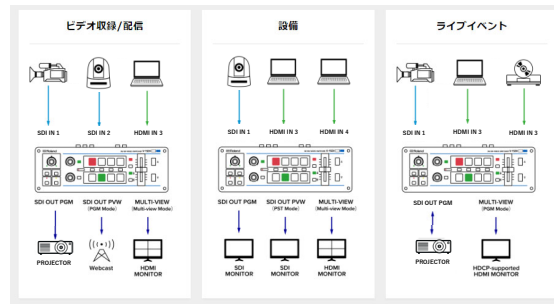

Quick Frame機能は保存済みフレームを全レイヤー上に即座に表示可能

入力/SDI×2 HDMI×4 DVI×4 D-Sub×4

出力/PGM : SDI×1 DVI×1 D-Sub×1  
PVW : DVI×1 D-Sub×1

Roland 3G/HD/SD-SDIビデオスイッチャー

V-1SDI

HDCP対応

レンタル料

¥15,000

入力/SDI×3 HDMI×2

※INPUT3はSDIかHDMIどちらかを選択

出力/SDI×2 HDMI×1 (MULTI-VIEW)

Roland HDビデオスイッチャー

V-1HD

HDCP対応

レンタル料

¥10,000

4系統のHDMI入力

- 様々な機器に対応するHDMI入力を4系統装備  
入力は1080p/1080i/720pに対応。同じ解像度の信号なら種類を問わずに同時に接続
- ビデオカメラとスマホなどインターレースとプログレッシブの混在も可能

- パソコンのプレゼンテーションなども鮮やかなプログレッシブ処理
- Blu-rayプレーヤーなどの【HDCP】にも対応。他のソースとのミックスも可能

入力/HDMI×4