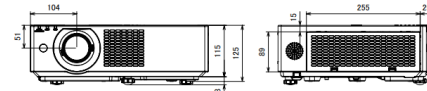

- □新世代のレーザー光源を搭載
- □ランプを使用していないため、投影中ランプ切れの心配がない
- □明るく鮮やかで精細な画像を投影し、文字ははっきりと読みやすく、グラフィックやビデオは優れた発色とコントラストを実現

レンズ投影距離		100型	120型	150型	200型	250型
標準ズーム	最短	2.3m	2.8m	3.5m	4.7m	5.9m
	最長	3.8m	4.6m	5.7m	7.6m	9.6m