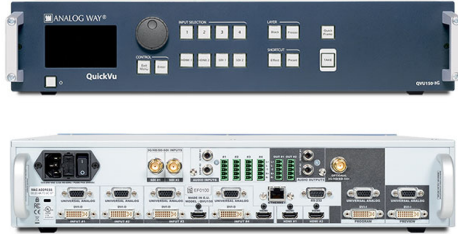

RENTAL GUIDE 2019▶2020 Vol.7

本カタログの価格は  
全て税抜表示となっております。

Analog Way デジタルシームレススイッチャー

QVU150-3G

HDCP対応

レンタル料

¥60,000

- 8系統のシームレス入力
- 入力プラグを14個搭載
- 出力はフルにサイズ変更可能
- 2K/2048×1152までのコンピューターフォーマット
- Quick Farmeモード

Quick Frame機能は保存済みフレームを全レイヤー上に即座に表示可能

入力/SDI×2 HDMI×4 DVI×4 D-Sub×4

出力/PGM : SDI×1 DVI×1 D-Sub×1  
PVW : DVI×1 D-Sub×1

Roland 3G/HD/SD-SDIビデオスイッチャー

V-1SDI

HDCP対応

レンタル料

¥15,000

入力/SDI×3 HDMI×2

※INPUT3はSDIかHDMIどちらかを選択

出力/SDI×2 HDMI×1 (MULTI-VIEW)

Roland HDビデオスイッチャー

V-1HD

HDCP対応

レンタル料

¥10,000

4系統のHDMI入力

- 様々な機器に対応するHDMI入力を4系統装備  
入力は1080p/1080i/720pに対応。同じ解像度の信号なら種類を問わずに同時に接続
- ビデオカメラとスマホなどインターレースとプログレッシブの混在も可能

- パソコンのプレゼンテーションなども鮮やかなプログレッシブ処理
- Blu-rayプレーヤーなどの【HDCP】にも対応。他のソースとのミックスも可能

入力/HDMI×4