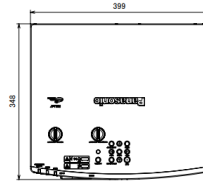

RENTAL GUIDE 2019▶2020 Vol.7

本カタログの価格は
全て税抜表示となっております。

Panasonic 液晶プロジェクター

PT-VMZ50J

レンタル料

¥70,000

<INPUT>

HDMI×2

D-Sub×2

VIDEO×1

液晶 プロジェクター	5000 ルーメン	1920 × 1200 解像度	370W 消費電力