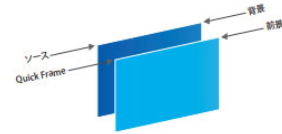

Quick Frame機能は保存済みフレームを全レイヤー上に即座に表示可能

入力/SDI×2 HDMI×4 DVI×4 D-Sub×4

出力/PGM : SDI×1 DVI×1 D-Sub×1  
PVW : DVI×1 D-Sub×1

Roland 3G/HD/SD-SDIビデオスイッチャー

V-1SDI

HDCP対応

レンタル料

¥15,000